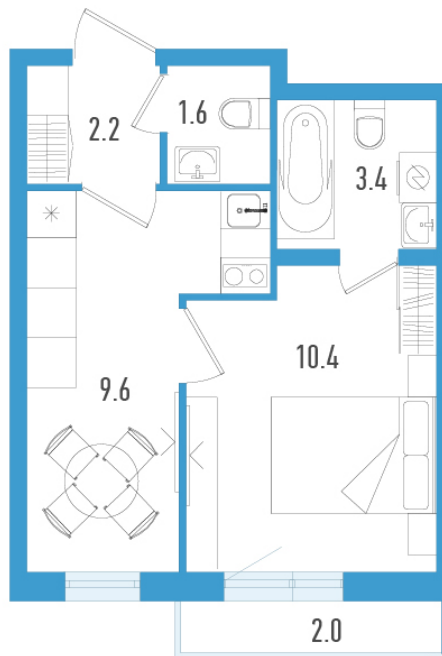

# 1-евро 27,8 м<sup>2</sup>

**⚡ 6 116 000 ₺**

220 000 ₺ за м<sup>2</sup>

**Аэросити 3**

сдан в 2025

№ 3к

Секция

10

Этаж

2 из 12

Отделка

Без отделки