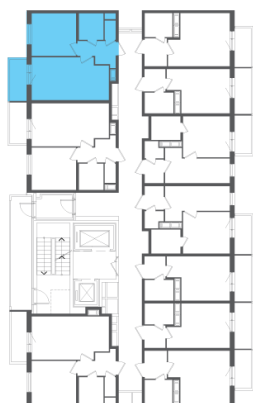

1-евро 36,2 м²

⚡ 9 050 000 ₪

250 000 ₪ за м²

Аэросити 3

№ 42е

сдан в 2025

Секция **6**

Этаж **6 из 12**

Отделка **Полная отделка**

Планировка квартиры №108408

Преимущества

Европланировка

На этаже