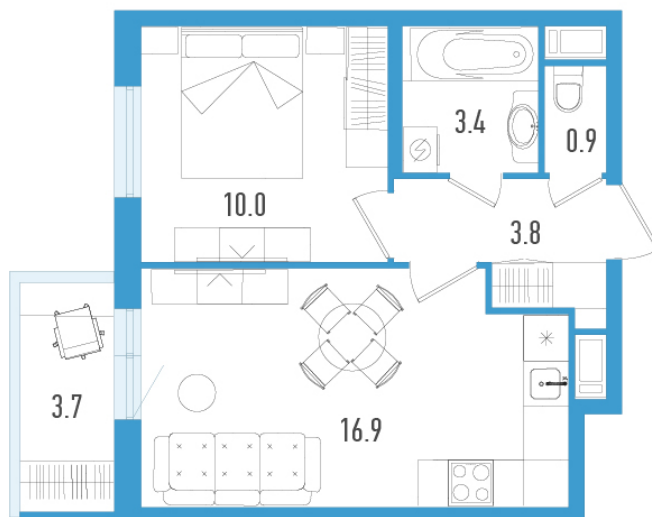

1-евро 36,1 м²

⚡ 8 844 500 ₺

245 000 ₺ за м²

Аэросити 3

№ 22е

сдан в 2025

Секция

6

Этаж

4 из 12

Отделка

Полная отделка