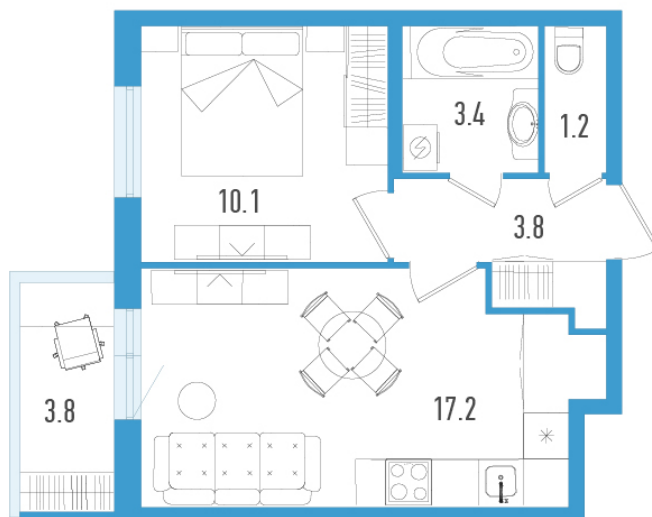

1-евро 36,8 м²

⚡ 8 832 000 ₺

240 000 ₺ за м²

Аэросити 3

№ 2е

сдан в 2025

Секция

6

Этаж

2 из 12

Отделка

Полная отделка