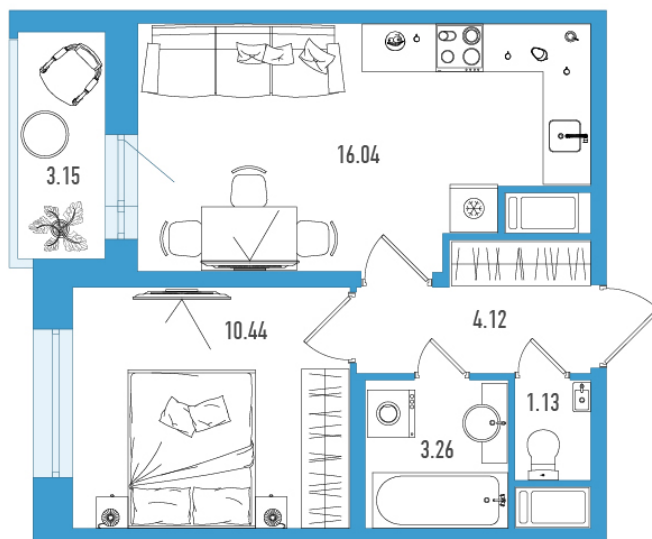

1-евро 36,57 м²

По запросу

ИСКРА-Сити

№ 180е

2 квартал 2027

Секция 6

Этаж 15 из 18

Отделка Белая отделка