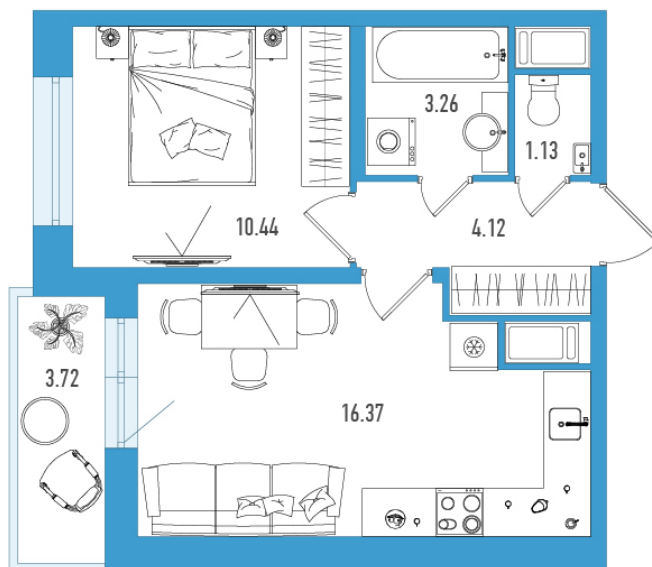

# 1-евро 37,18 м<sup>2</sup>

По запросу

ИСКРА-Сити

№ 179е

2 квартал 2027

Секция

6

Этаж

15 из 18

Отделка

Белая отделка

Преимущества

 Европланировка

На этаже

В доме

Отдел продаж