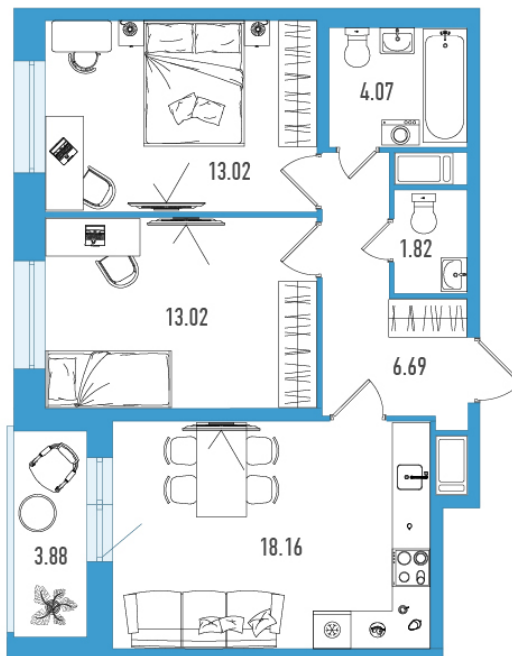

# 2-евро 58,72 м<sup>2</sup>

**⚡ 17 322 400 ₺**

49964800 ₺

295 000 ₺ за м<sup>2</sup>

**ИСКРА-Сити**

**№ 169e**

2 квартал 2027

Секция **6**

Этаж **15 из 18**

Отделка **Белая отделка**