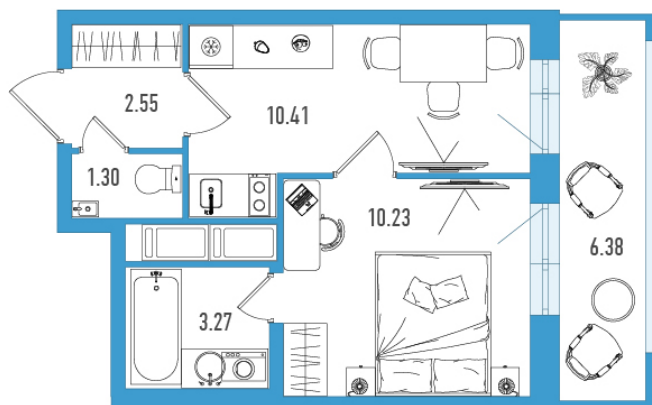

1-евро 29,67 м²

⚡ 8 604 300 ₺

9642750 ₺
290 000 ₺ за м²

ИСКРА-Сити

№ 151e

2 квартал 2027

Секция **6**

Этаж **13 из 18**

Отделка **Белая отделка**