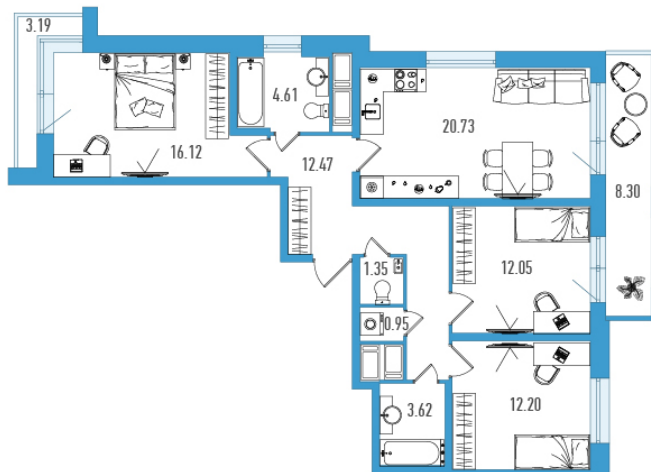

# 3-евро 88,19 м<sup>2</sup>

## По запросу

ИСКРА-Сити № 84г  
2 квартал 2027

Секция 4  
Этаж 15 из 18  
Отделка Белая отделка