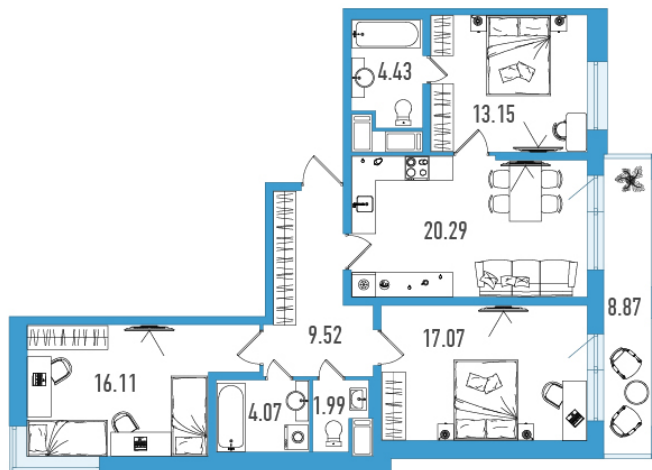

3-евро 89,29 м²

По запросу

ИСКРА-Сити № 79Г
2 квартал 2027

Секция 4
Этаж 15 из 18
Отделка Белая отделка

Преимущества

Европланировка :🚽 2 санузла

На этаже

В доме