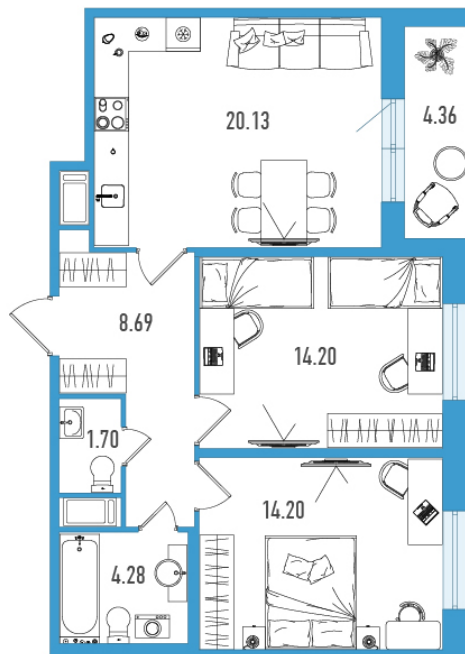

2-евро 65,38 м²

По запросу

ИСКРА-Сити

№ 786

2 квартал 2027

Секция 2

Этаж 13 из 13

Отделка Полная отделка