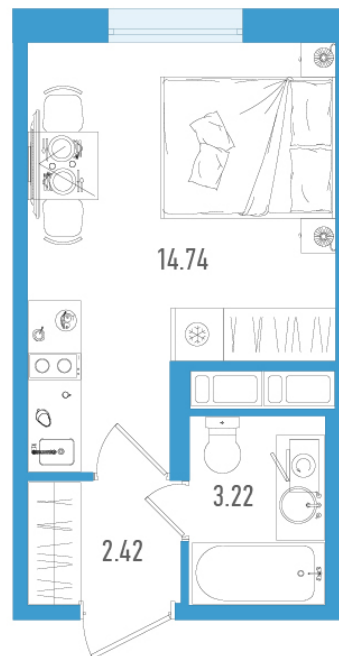

Студия 20,38 м²

По запросу

Старлайт

№ 113В

1 квартал 2027

Секция

3

Этаж

7 из 7

Отделка

Белая отделка

На этаже