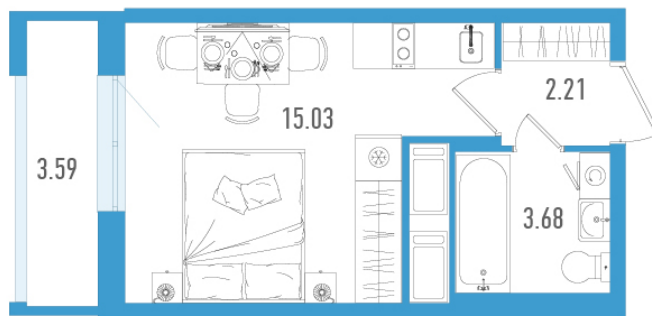

# Студия 22 м<sup>2</sup>

По запросу

Старлайт

№ 956

1 квартал 2027

Секция 2

Этаж 9 из 25

Отделка Полная отделка