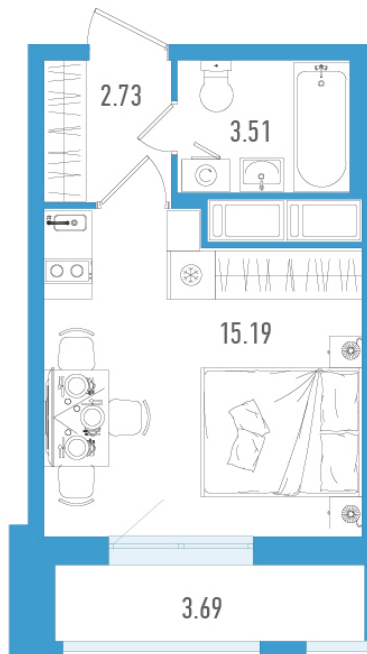

Студия 22,54 м²

По запросу

Старлайт

№ 916

1 квартал 2027

Секция

2

Этаж

9 из 25

Отделка

Полная отделка

На этаже

В доме

Отдел продаж

(812) 220-47-64

Звонок по России бесплатный