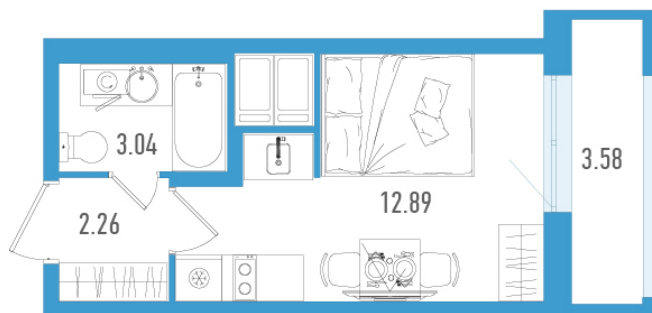

# Студия 19,26 м<sup>2</sup>

По запросу

Старлайт

№ 866

1 квартал 2027

Секция 2

Этаж 9 из 25

Отделка Полная отделка