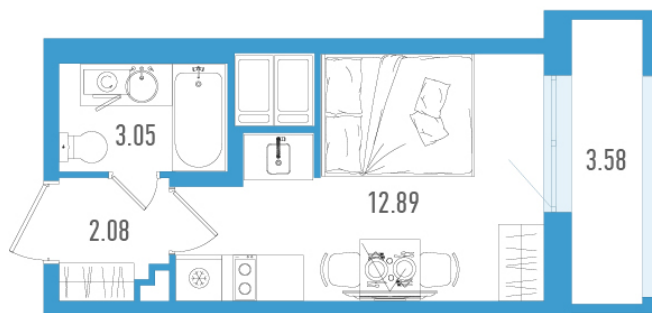

Студия 19,09 м²

По запросу

Старлайт

№ 2786

1 квартал 2027

Секция 2

Этаж 25 из 25

Отделка Полная отделка