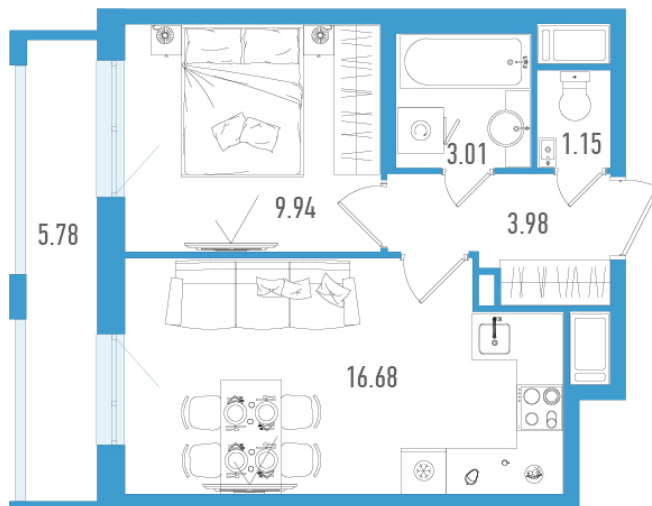

1-евро 36,49 м²

По запросу

Старлайт

№ 2616

1 квартал 2027

Секция

2

Этаж

23 из 25

Отделка

Полная отделка

Преимущества

 Европланировка

На этаже

В доме

Отдел продаж