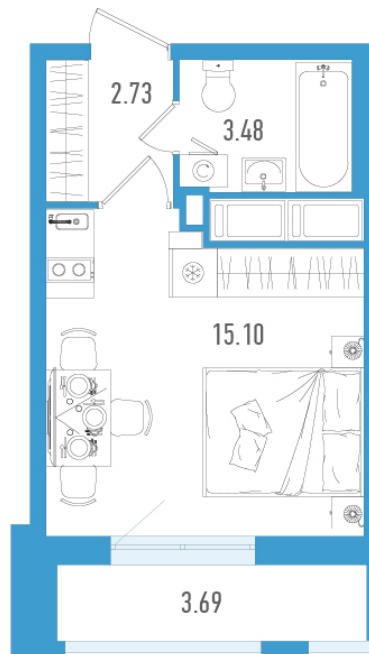

Студия 22,42 м²

По запросу

Старлайт

№ 2596

1 квартал 2027

Секция

2

Этаж

23 из 25

Отделка

Полная отделка