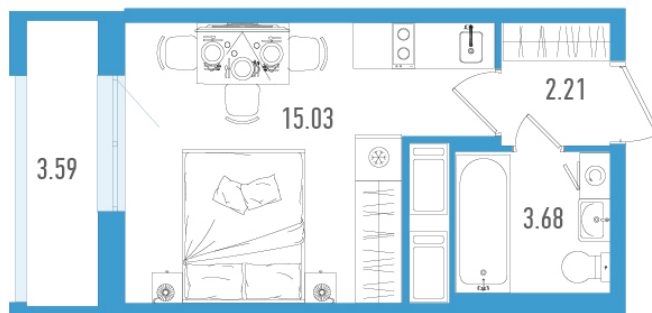

# Студия 22 м<sup>2</sup>

По запросу

Старлайт

№ 2396

1 квартал 2027

Секция 2

Этаж 21 из 25

Отделка Полная отделка