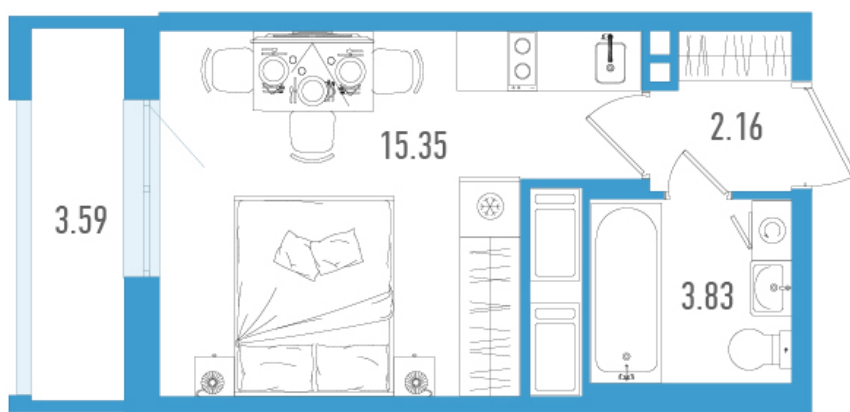

Студия 22,42 м²

⚡ 5 829 200 ₹

6501800₹
260 000 ₹ за м²

Старлайт № 287а
1 квартал 2027

Секция 1
Этаж 25 из 25
Отделка Без отделки

На этаже

В доме

Отдел продаж
(812) 220-47-64