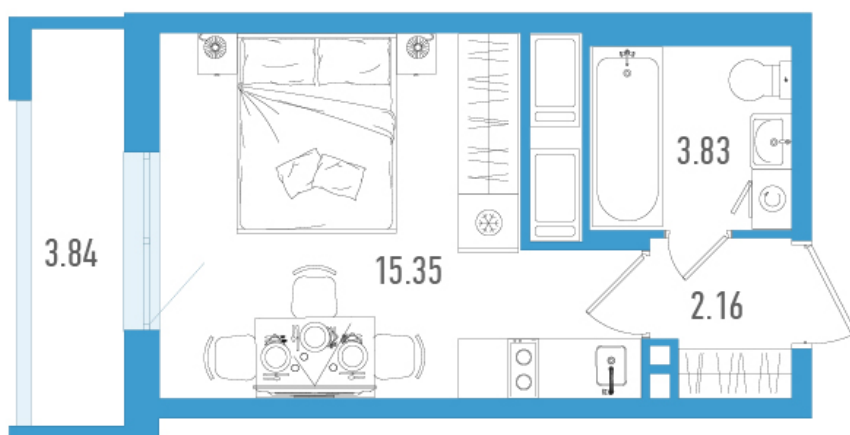

Студия 22,49 м²

⚡ 5 847 400 ₽

6522400₽
260 000 ₽ за м²

Старлайт № 286а

1 квартал 2027

Секция 1
Этаж 25 из 25
Отделка Без отделки

На этаже

В доме