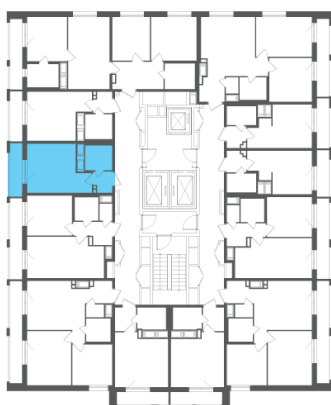

Студия 22,49 м²

⚡ 5 847 400 ₽

6522400₽
260 000 ₽ за м²

Старлайт № 286а

1 квартал 2027

Секция 1
Этаж 25 из 25
Отделка Без отделки

На этаже

В доме