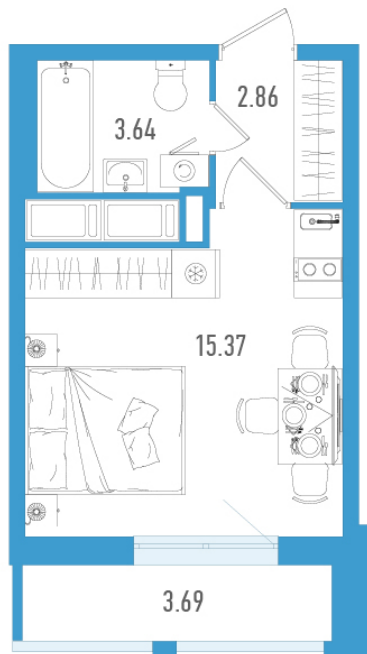

Студия 22,98 м²

По запросу

Старлайт

№ 282а

1 квартал 2027

Секция 1

Этаж 25 из 25

Отделка Без отделки