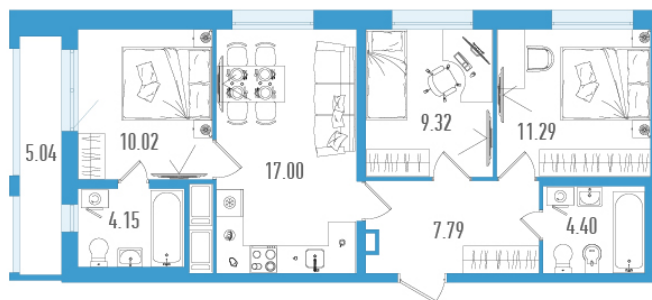

3-евро 65,48 м²

По запросу

Старлайт № 264а

1 квартал 2027

Секция 1

Этаж 23 из 25

Отделка Без отделки

Преимущества

Европланировка :🚿 2 санузла

На этаже

В доме

Отдел продаж

(812) 220-47-64

Звонок по России бесплатный

8 (800) 302-36-57