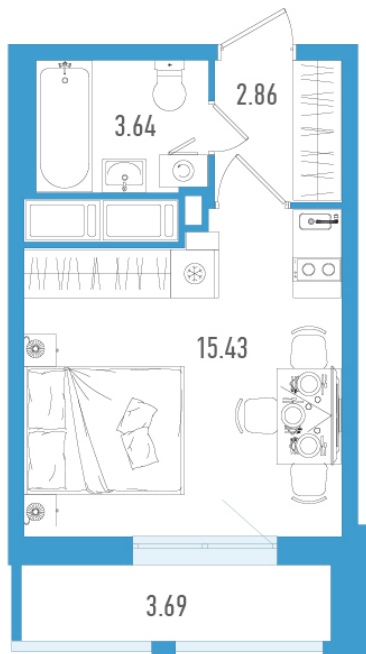

Студия 23,04 м²

По запросу

Старлайт

№ 258а

1 квартал 2027

Секция 1

Этаж 23 из 25

Отделка Без отделки