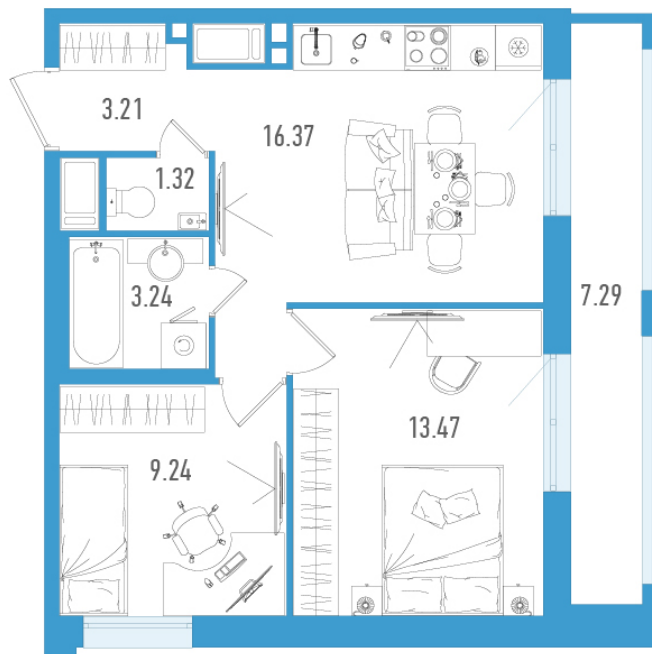

2-евро 49,04 м²

По запросу

Старлайт

№ 257а

1 квартал 2027

Секция 1

Этаж 23 из 25

Отделка Без отделки