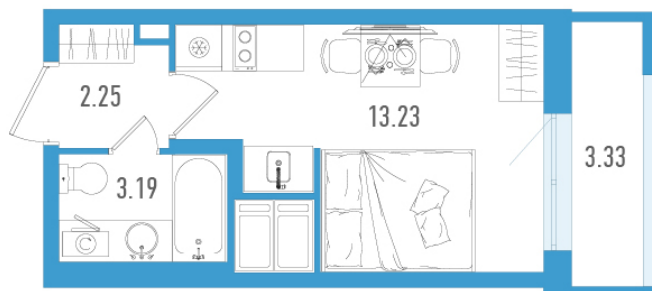

# Студия 19,67 м<sup>2</sup>

По запросу

Старлайт

№ 255а

1 квартал 2027

Секция 1

Этаж 23 из 25

Отделка Без отделки