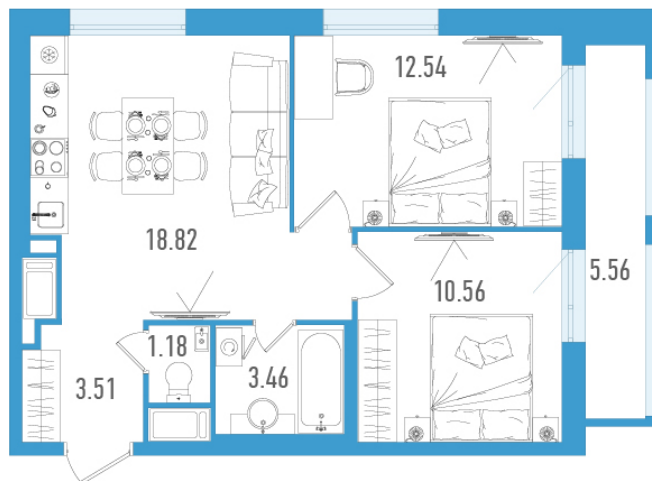

# 2-евро 51,74 м<sup>2</sup>

**⚡ 13 452 400 ₺**

45 004 600 ₺

260 000 ₺ за м<sup>2</sup>

Старлайт

№ 253а

1 квартал 2027

Секция 1

Этаж 23 из 25

Отделка Без отделки