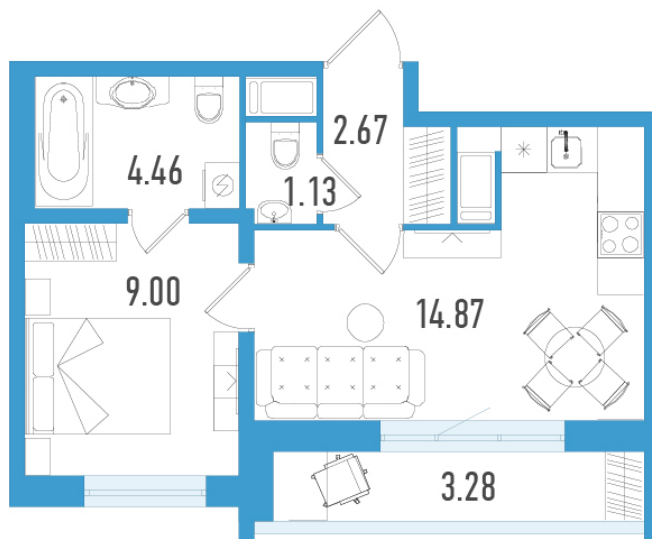

1-евро 33,11 м²

По запросу

Южный Форт
4 квартал 2026

№ 94и

Секция 5
Этаж 20 из 20
Отделка Белая отделка

Преимущества

 Европланировка

На этаже