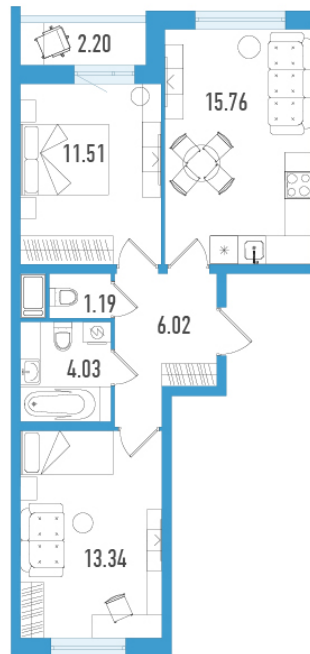

# 2-евро 52,51 м<sup>2</sup>

## По запросу

Южный Форт  
4 квартал 2026

№ 85и

Секция 5

Этаж 18 из 20

Отделка Белая отделка