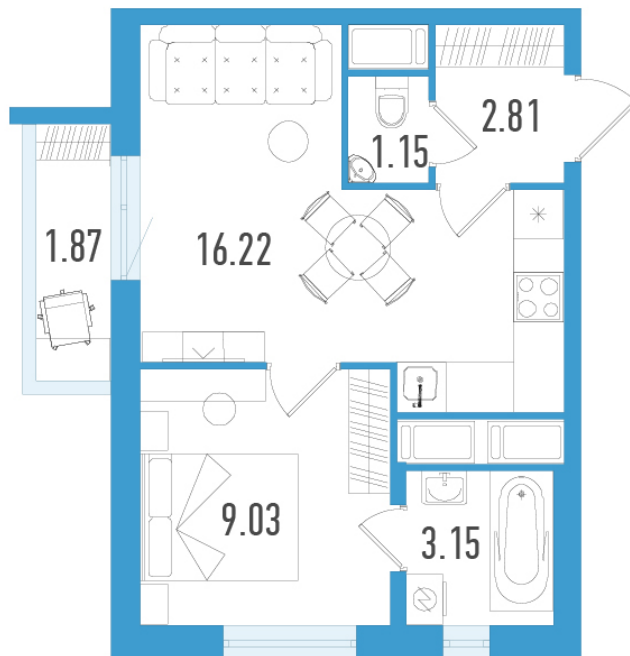

1-евро 32,92 м²

По запросу

Южный Форт
4 квартал 2026

№ 94з

Секция 4

Этаж 20 из 20

Отделка Белая отделка

Преимущества