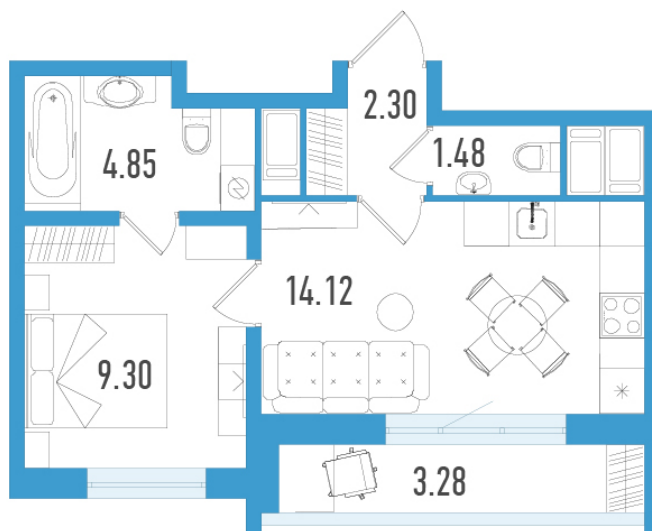

1-евро 33,03 м²

По запросу

Южный Форт
4 квартал 2026

№ 93з

Секция 4
Этаж 20 из 20
Отделка Белая отделка

Преимущества

 Европланировка

На этаже