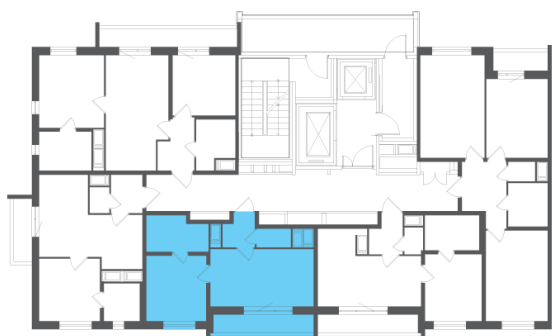

1-евро 33,03 м²

По запросу

Южный Форт
4 квартал 2026

№ 93з

Секция 4
Этаж 20 из 20
Отделка Белая отделка

Преимущества

 Европланировка

На этаже