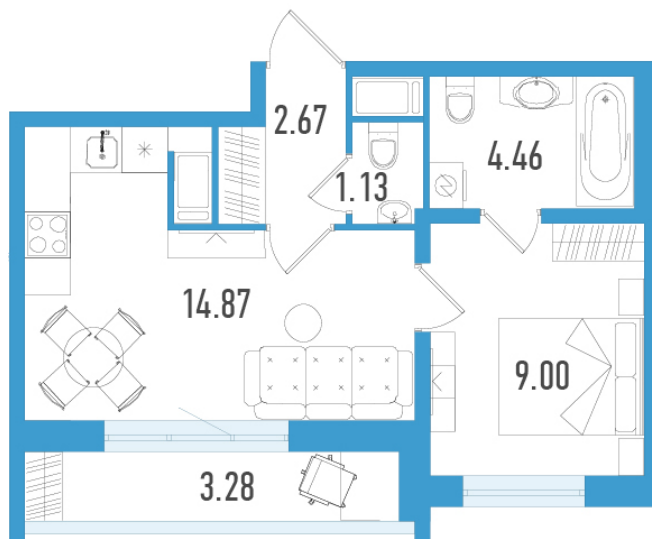

# 1-евро 33,11 м<sup>2</sup>

## По запросу

Южный Форт

№ 92з

4 квартал 2026

Секция

4

Этаж

20 из 20

Отделка

Белая отделка