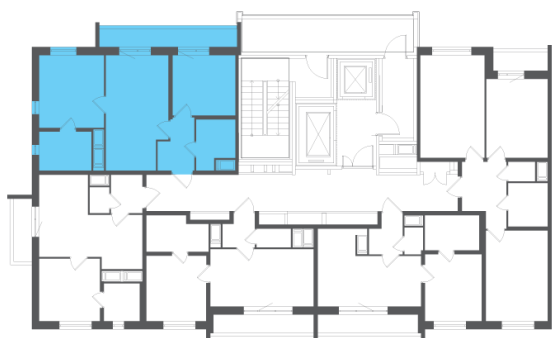

Преимущества

Европланировка 2 санузла

На этаже