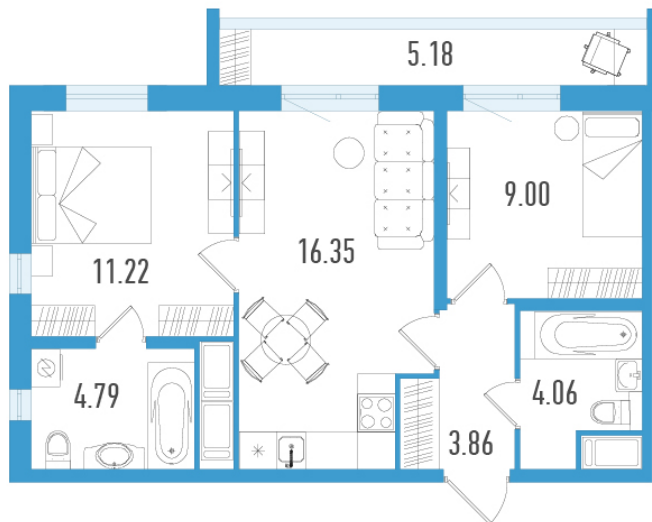

# 2-евро 50,83 м<sup>2</sup>

**⚡ 15 757 300 ₺**

47 790 500 ₺  
310 000 ₺ за м<sup>2</sup>

**Южный Форт**

**№ 85з**

4 квартал 2026

Секция **4**

Этаж **18 из 20**

Отделка **Белая отделка**