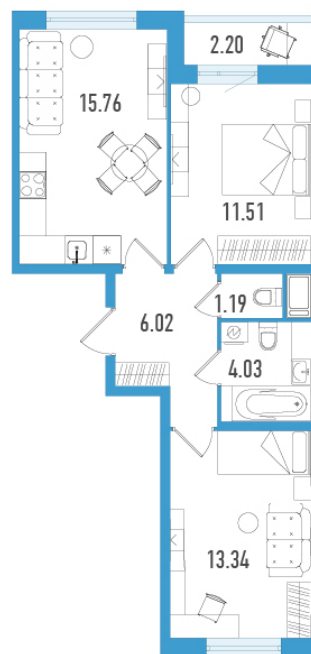

# 2-евро 52,51 м<sup>2</sup>

**⚡ 16 278 100 ₺**

48378500 ₺

310 000 ₺ за м<sup>2</sup>

**Южный Форт**

**№ 81з**

4 квартал 2026

Секция 4

Этаж 18 из 20

Отделка Белая отделка