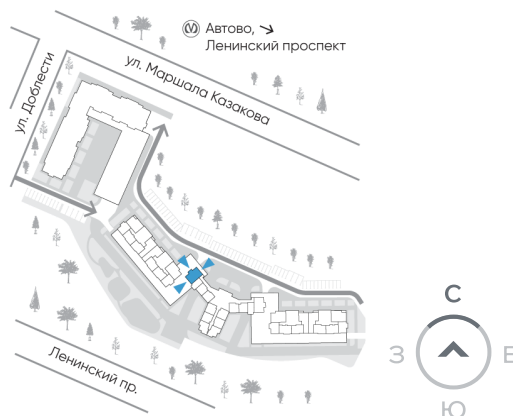

2-евро 50,25 м²

⚡ 16 331 250 ₺

48592500₺
325 000 ₺ за м²

Южный Форт

№ 266ж

4 квартал 2026

Секция 3

Этаж 20 из 20

Отделка Полная отделка

Преимущества

🏠 Европланировка 🚻 2 санузла

В доме

Отдел продаж

(812) 220-47-64

Звонок по России бесплатный

8 (800) 302-36-57