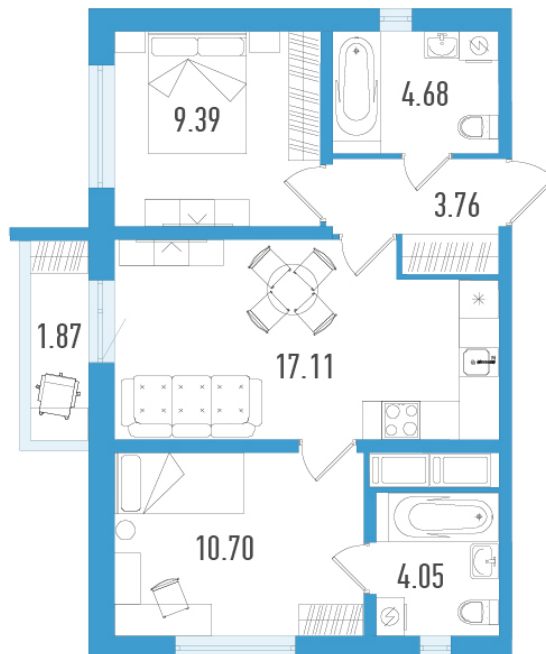

# 2-евро 50,25 м<sup>2</sup>

**⚡ 16 331 250 ₺**

48592500₺  
325 000 ₺ за м<sup>2</sup>

Южный Форт

№ 266ж

4 квартал 2026

Секция 3

Этаж 20 из 20

Отделка Полная отделка