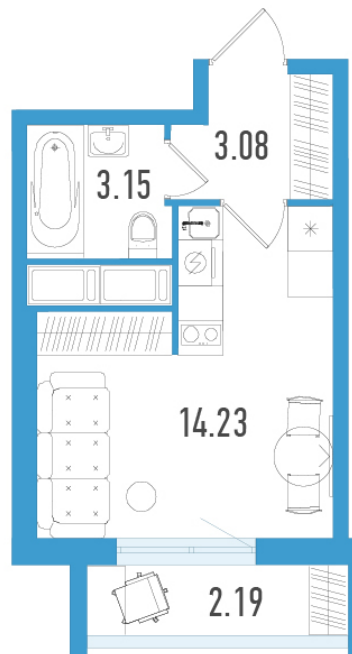

Студия 21,12 м²

По запросу

Южный Форт
4 квартал 2026

№ 265ж

Секция 3

Этаж 20 из 20

Отделка Полная отделка

На этаже