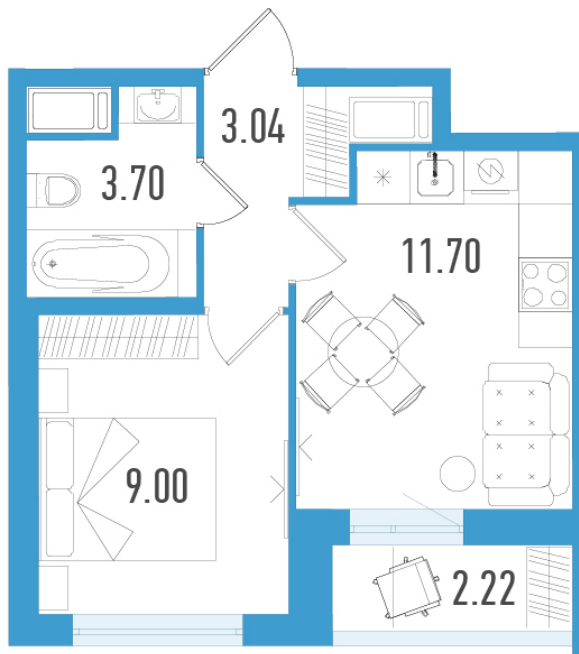

1-евро 28,11 м²

По запросу

Южный Форт
4 квартал 2026

№ 264ж

Секция 3
Этаж 20 из 20
Отделка Полная отделка

Преимущества

 Европланировка

На этаже