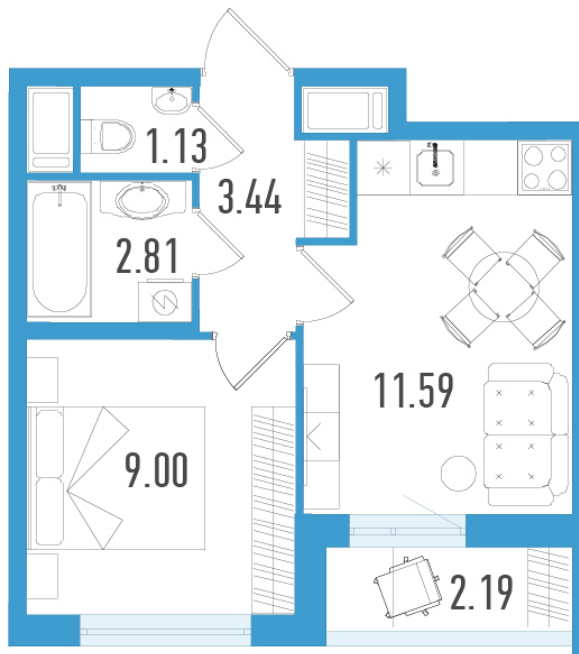

1-евро 28,63 м²

По запросу

Южный Форт
4 квартал 2026

№ 256ж

Секция 3
Этаж 20 из 20
Отделка Полная отделка

Преимущества

 Европланировка

На этаже