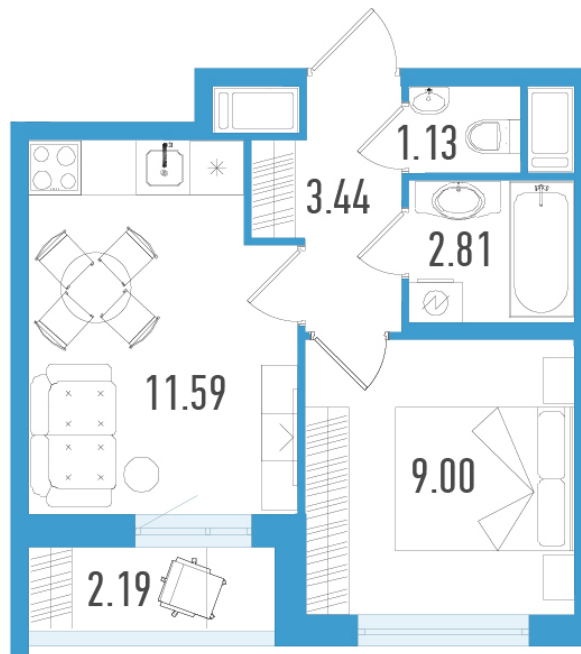

1-евро 28,63 м²

По запросу

Южный Форт
4 квартал 2026

№ 235ж

Секция 3
Этаж 18 из 20
Отделка Полная отделка

Преимущества

 Европланировка

На этаже