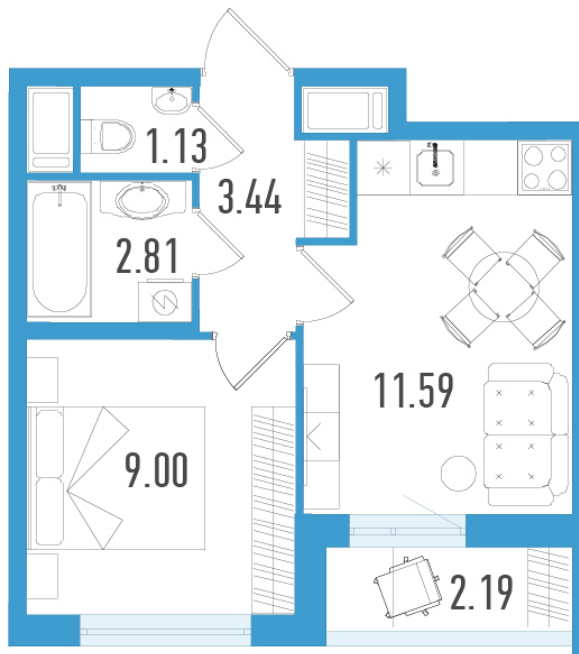

1-евро 28,63 м²

По запросу

Южный Форт
4 квартал 2026

№ 228ж

Секция 3
Этаж 18 из 20
Отделка Полная отделка

Преимущества

 Европланировка

На этаже