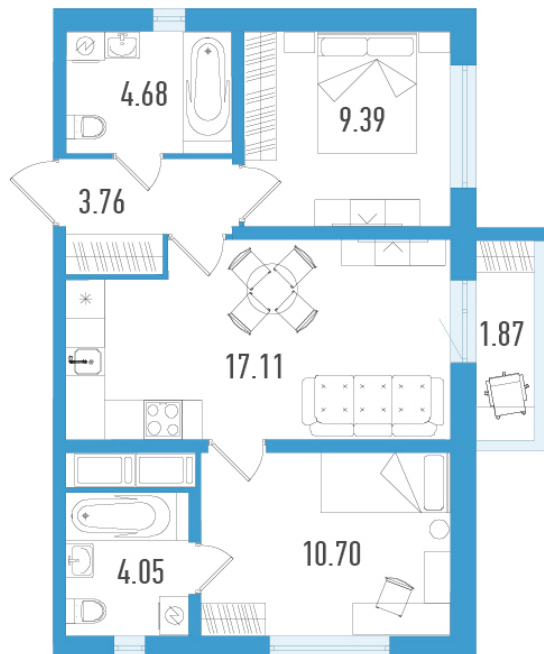

2-евро 50,25 м²

По запросу

Южный Форт
4 квартал 2026

№ 225ж

Секция 3

Этаж 18 из 20

Отделка Полная отделка

Преимущества

Европланировка :🚿 2 санузла

На этаже

В доме

Отдел продаж

(812) 220-47-64

Звонок по России бесплатный

8 (800) 302-36-57