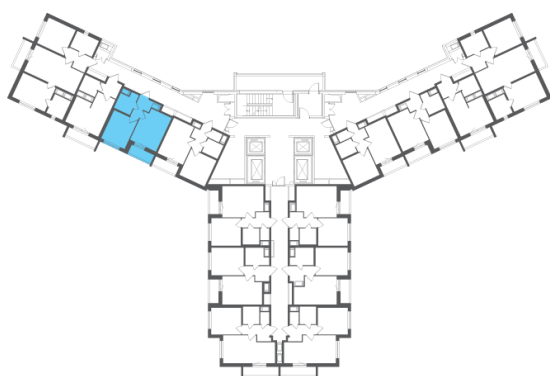

Преимущества

Европланировка

На этаже