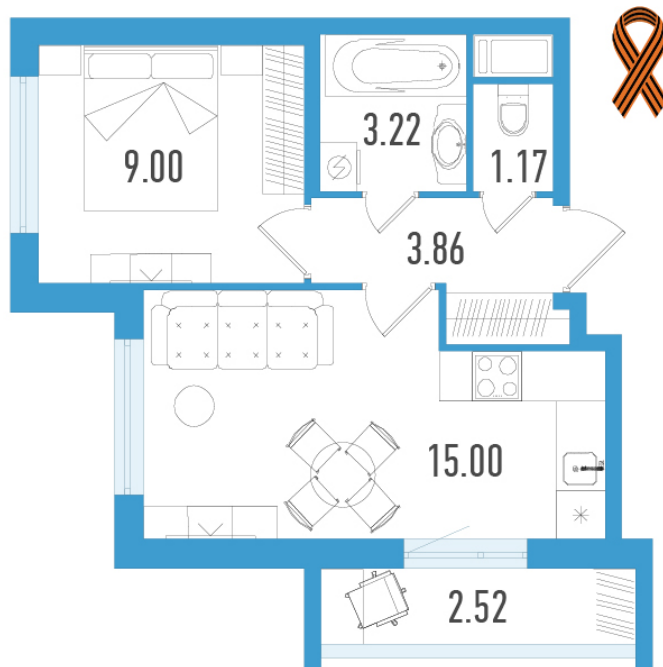

1-евро 33,01 м²

⚡ 10 233 100 ₺

41883600₺
310 000 ₺ за м²

Южный Форт

№ 148ж

4 квартал 2026

Секция **3**

Этаж **12 из 20**

Отделка **Полная отделка**