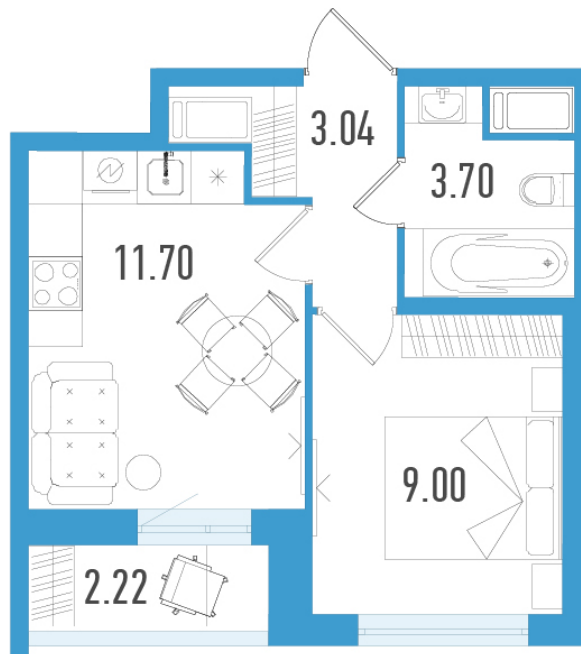

# 1-евро 28,11 м<sup>2</sup>

**⚡ 8 573 550 ₪**

9 838 500 ₪

305 000 ₪ за м<sup>2</sup>

Южный Форт

№ 143ж

4 квартал 2026

Секция 3

Этаж 12 из 20

Отделка Полная отделка