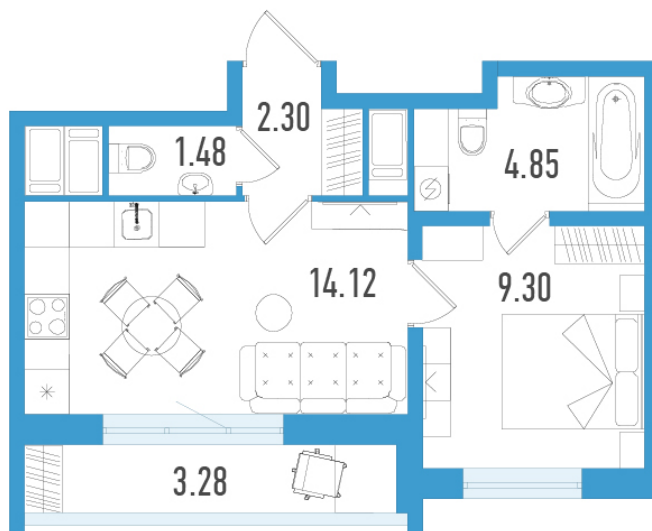

1-евро 33,03 м²

По запросу

Южный Форт

№ 83е

4 квартал 2026

Секция

2

Этаж

18 из 20

Отделка

Полная отделка