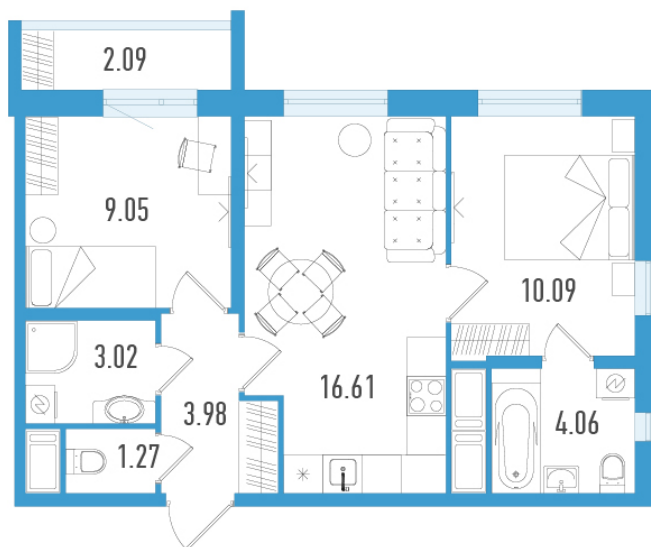

# 2-евро 48,71 м<sup>2</sup>

**⚡ 14 856 550 ₽**

46561400₽

305 000 ₽ за м<sup>2</sup>

**Южный Форт**

**№ 92Г**

4 квартал 2026

Секция **4**

Этаж **15 из 25**

Отделка **Белая отделка**