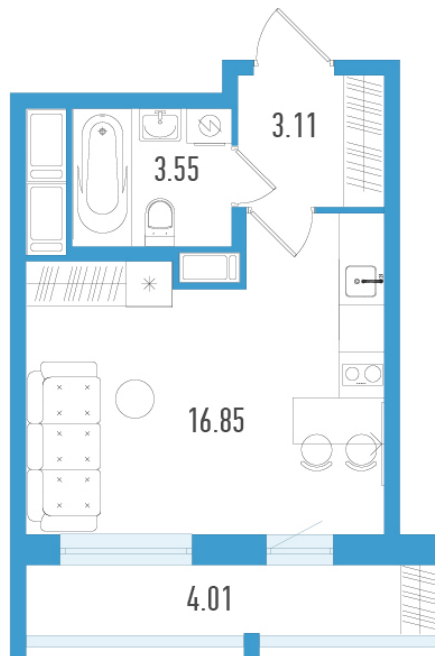

Студия 24,71 м²

По запросу

Южный Форт
4 квартал 2026

№ 144Г

Секция 4

Этаж 22 из 25

Отделка Белая отделка

На этаже