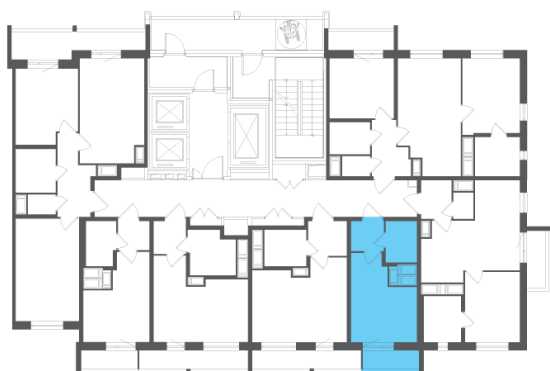

Студия 17,38 м²

По запросу

Южный Форт
4 квартал 2026

№ 143г

Секция 4

Этаж 22 из 25

Отделка Белая отделка

На этаже