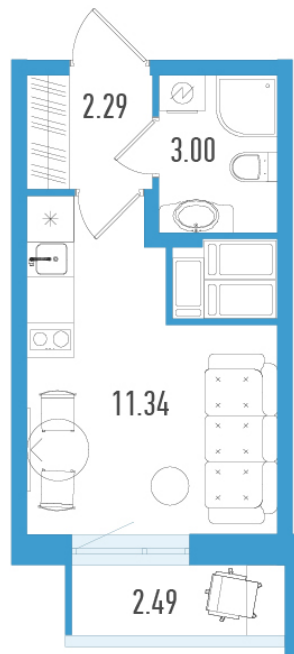

Студия 17,38 м²

По запросу

Южный Форт
4 квартал 2026

№ 143г

Секция 4

Этаж 22 из 25

Отделка Белая отделка

На этаже