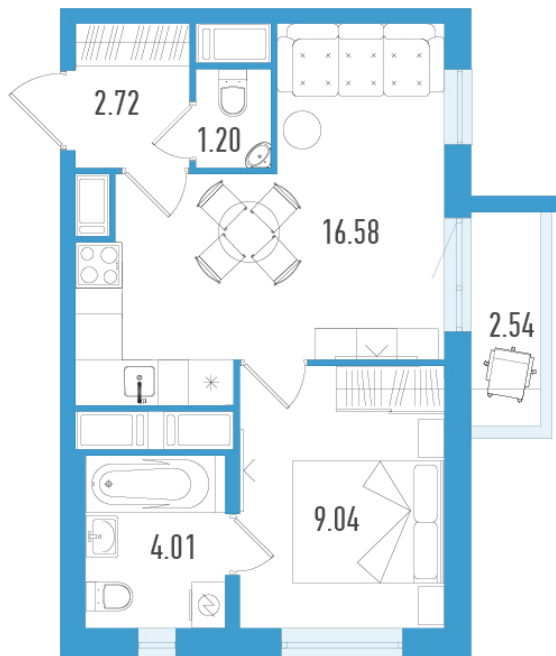

1-евро 34,31 м²

По запросу

Южный Форт
4 квартал 2026

№ 142Г

Секция 4

Этаж 22 из 25

Отделка Белая отделка

Преимущества