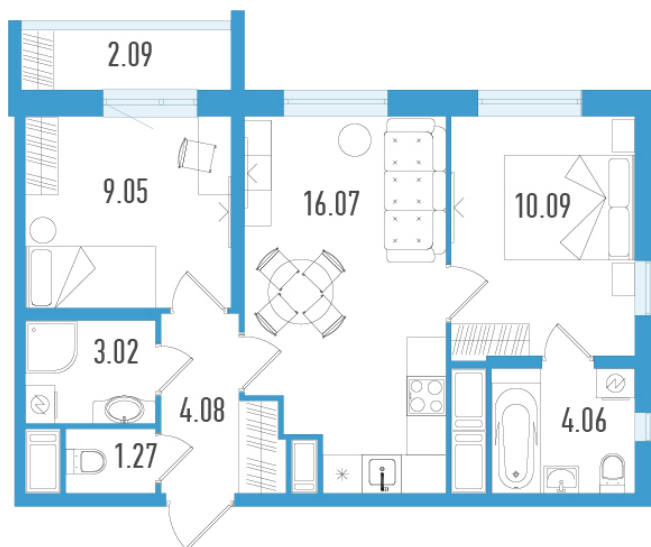

2-евро 48,27 м²

По запросу

 Забронирована

Южный Форт

№ 141г

4 квартал 2026

Секция

4

Этаж

22 из 25

Отделка

Белая отделка

Преимущества

 Европланировка  2 санузла

На этаже

В доме